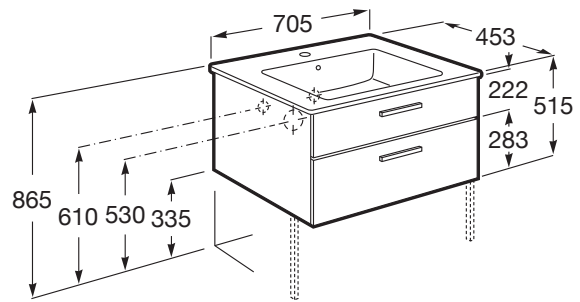

VICTORIA

Unik - mueble base de dos cajones y lavabo

MEDIDAS

Longitud	705 mm
Anchura	453 mm
Altura	515 mm

COLORES Y ACABADOS

516 Gris brillo

PVPR (IVA INCLUIDO)

431,97 €

DIBUJOS TÉCNICOS

CARACTERÍSTICAS

Unik - Conjunto de mueble base de dos cajones y lavabo. Sifón no incluido. No incluye grifería.

Instalación de la grifería: En el lavabo

Lavabo / Agujeros para grifería: 1 Agujero en el centro